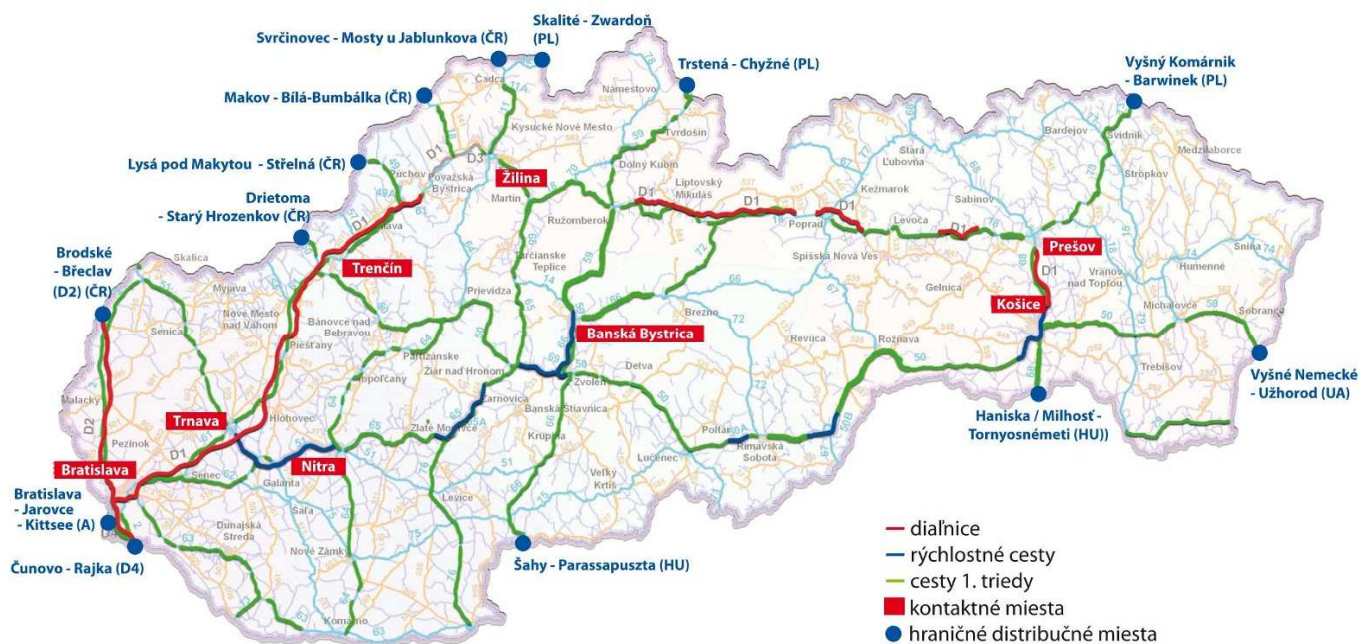

Mapa kontaktných a hraničných distribučných miest

Palubná jednotka pre systém výberu elektronického mýta na Slovensku